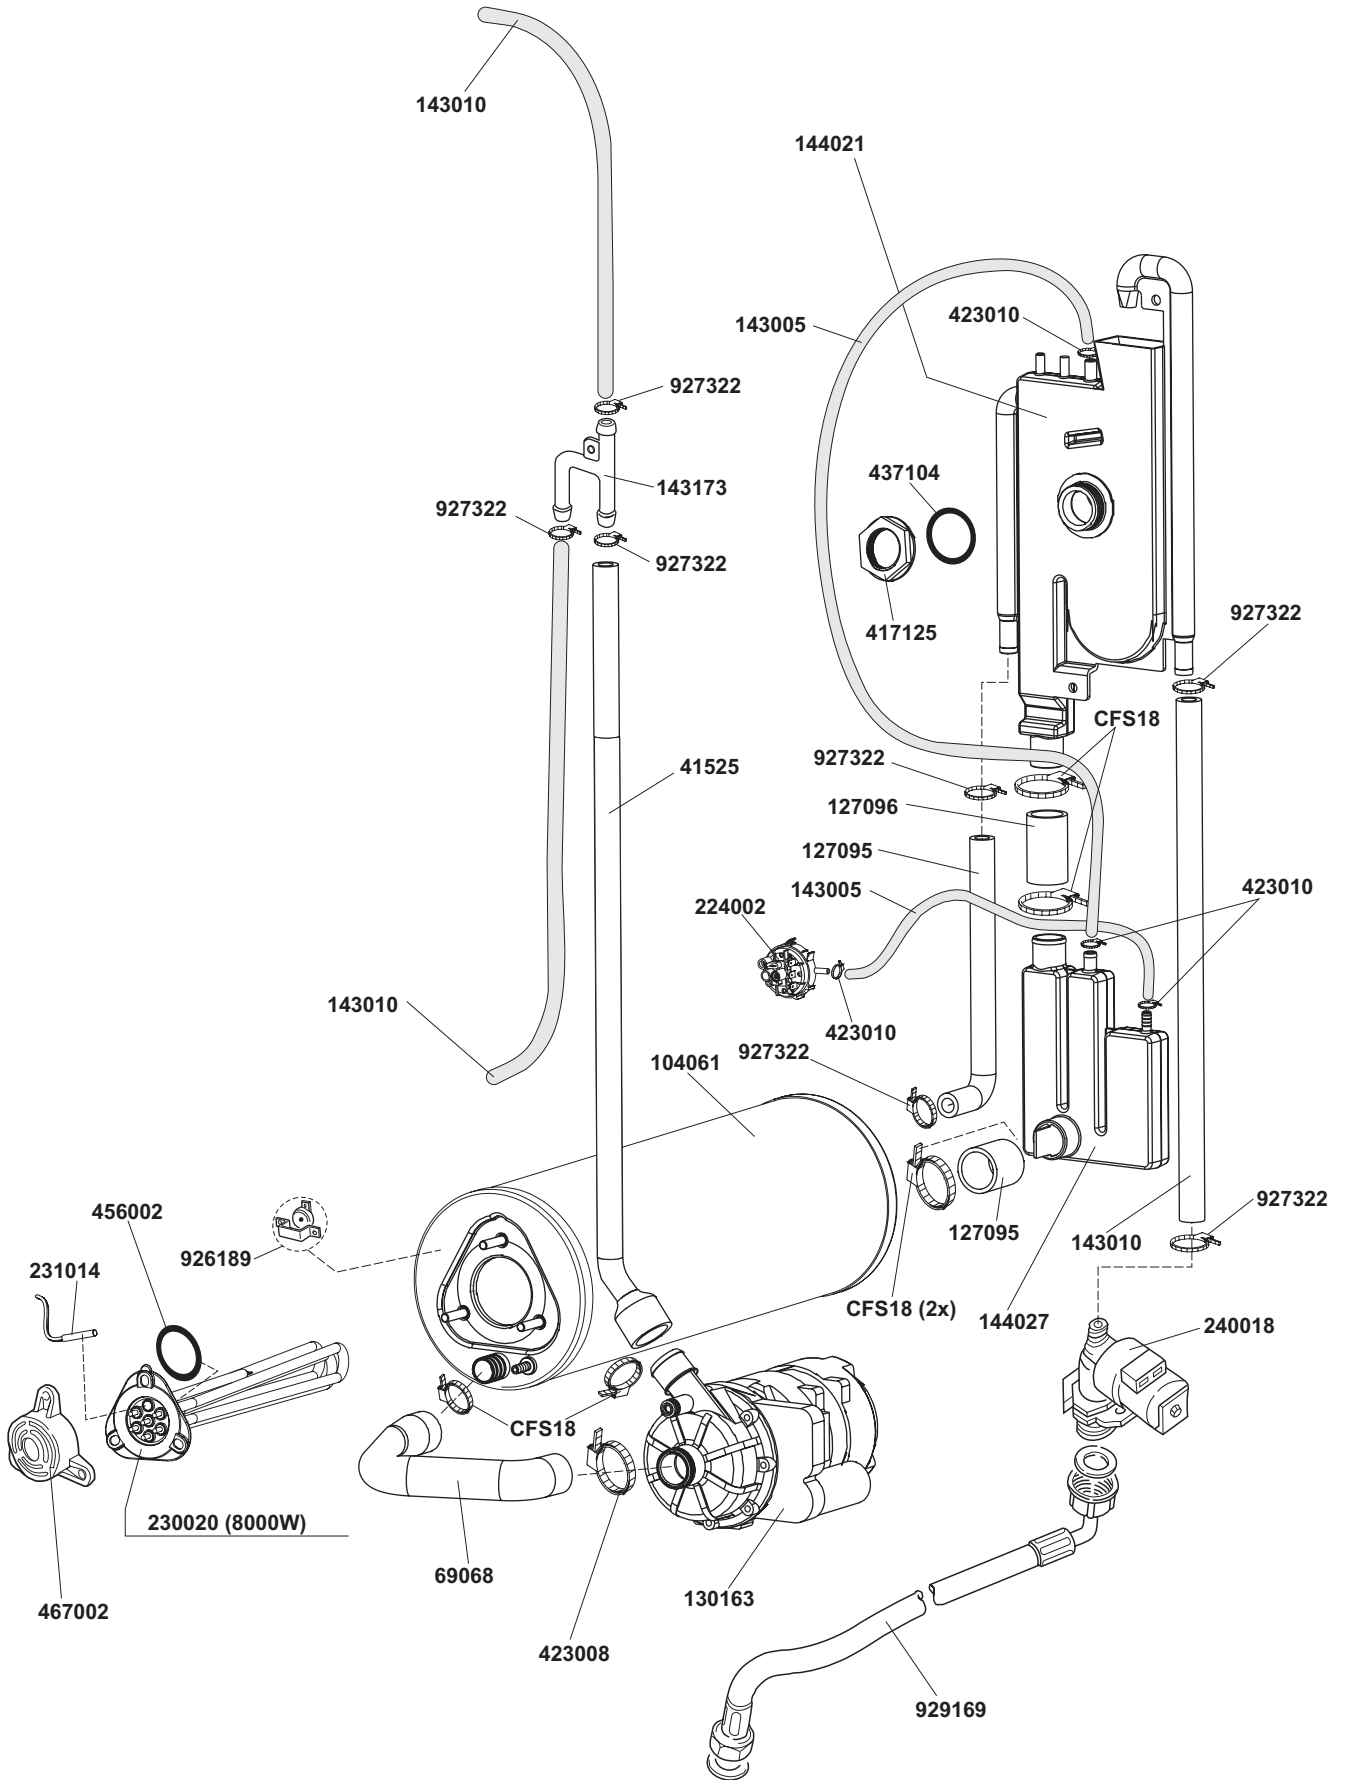

ELETTROBAR

**SPARE PARTS CATALOGUE
ERSATZTEILKATALOG
CATALOGUE PIECES DETACHEES
CATALOGO PARTI RICAMBIO
CATALOGO DE PIEZAS DE RECAMBIO
CATALOGO PEÇAS DE REPOSICAO**

River 282

16-04-2008

River 282

Tav.1: Carrozzeria
Tav.2: Impianto elettrico
Tav.3: Componenti in vasca
Tav.4: Circuito di lavaggio
Tav.5: Circuito di risciacquo
Tav.6: Lance di lavaggio
Tav.7: Pompa di lavaggio
Tav.8: Pompa di scarico

Tav.1: Machine body
Tav.2: Electrical components
Tav.3: Components in the tank
Tav.4: Washing circuit
Tav.5: Rinsing circuit
Tav.6: Washing arms
Tav.7: Washing pump
Tav.8: Draining pump

Tab.1: Carrocería
Tab.2: Instalación eléctrica
Tab.3: Componentes en cuba
Tab.4: Circuito de lavado
Tab.5: Circuito d'enjuague
Tab.6: Brazos de lavado
Tab.7: Bomba de lavado
Tab.8: Bomba de descarga

Tab.1: Carrosserie
Tab.2: Installation électrique
Tab.3: Composants de cuve
Tab.4: Circuit de lavage
Tab.5: Circuit de rinçage
Tab.6: Bras de lavage
Tab.7: Pompe de lavage
Tab.8: Pompe de vidange

Taf.1: Verkleidung
Taf.2: Elektrische Anlage
Taf.3: Bauteile im Waschtank
Taf.4: Spuelschaltung
Taf.5: Nachspuelschaltung
Taf.6: Wascharmee
Taf.7: Spuelpumpe
Taf.8: Laugenpumpe

Optional *

206005

80842

80843

80844

80845

80846

80113
(ZF400S02287)