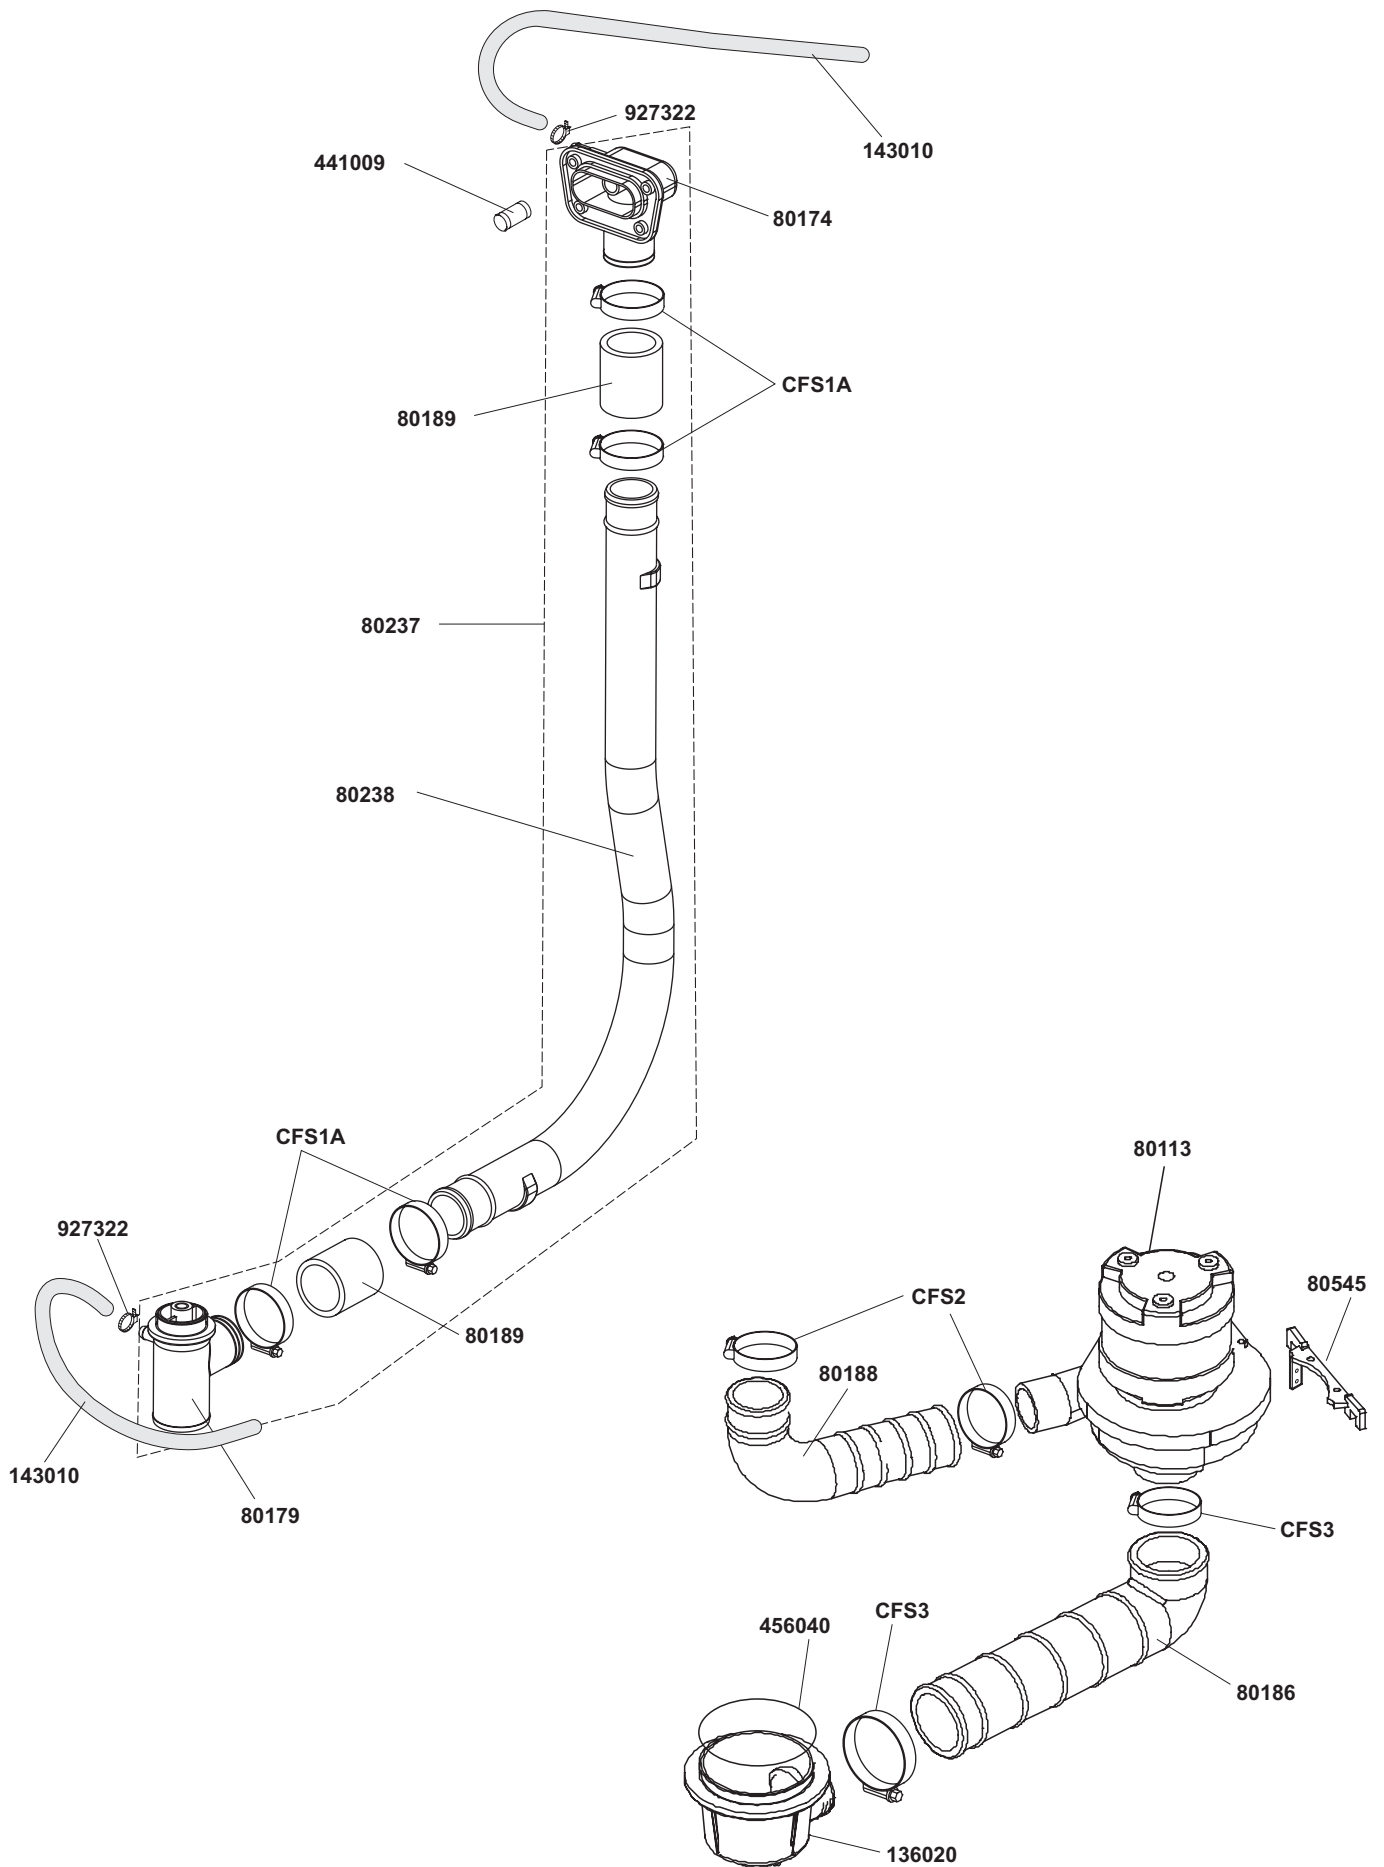

ELETTROBAR

**SPARE PARTS CATALOGUE
ERSATZTEILKATALOG
CATALOGUE PIECES DETACHEES
CATALOGO PARTI RICAMBIO
CATALOGO DE PIEZAS DE RECAMBIO
CATALOGO PEÇAS DE REPOSICAO**

River 282

16-04-2008

River 282

Tav.1: Carrozzeria
Tav.2: Impianto elettrico
Tav.3: Componenti in vasca
Tav.4: Circuito di lavaggio
Tav.5: Circuito di risciacquo
Tav.6: Lance di lavaggio
Tav.7: Pompa di lavaggio
Tav.8: Pompa di scarico

Tav.1: Machine body
Tav.2: Electrical components
Tav.3: Components in the tank
Tav.4: Washing circuit
Tav.5: Rinsing circuit
Tav.6: Washing arms
Tav.7: Washing pump
Tav.8: Draining pump

Tab.1: Carrocería
Tab.2: Instalación eléctrica
Tab.3: Componentes en cuba
Tab.4: Circuito de lavado
Tab.5: Circuito d'enjuague
Tab.6: Brazos de lavado
Tab.7: Bomba de lavado
Tab.8: Bomba de descarga

Tab.1: Carrosserie
Tab.2: Installation électrique
Tab.3: Composants de cuve
Tab.4: Circuit de lavage
Tab.5: Circuit de rinçage
Tab.6: Bras de lavage
Tab.7: Pompe de lavage
Tab.8: Pompe de vidange

Taf.1: Verkleidung
Taf.2: Elektrische Anlage
Taf.3: Bauteile im Waschtank
Taf.4: Spuelschaltung
Taf.5: Nachspuelschaltung
Taf.6: Wascharmee
Taf.7: Spuelpumpe
Taf.8: Laugenpumpe

Optional *

206005

80842

80843

80844

80845

80846

80113
(ZF400S02287)